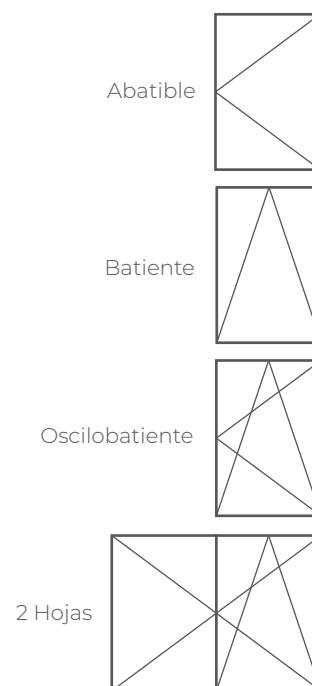

PRESTACIONES

Dimensiones máximas hoja
Acristalamiento hasta
Peso máximo hoja

2150 x 1500 mm.
Desde 18 mm. hasta 48 mm.
130 - 150 kg.

MARCADO CE

Aislamiento acústico
Transmitancia térmica
Permeabilidad al aire
Estanqueidad al agua
Resistencia al viento

34 (-1; -4) dB.
hasta 1,1 w/m²K.

Clase 1	Clase 2	Clase 3	Clase 4	
1A 2A 3A 4A 5A 6A 7A 8A 9A	E1500			
C1	C2	C3	C4	C5

Ensayo ventana de 1230 x 1480, vidrio 4/16/4.

SECCIONES

APERTURAS

PVC

Tecni82

ABATIBLE