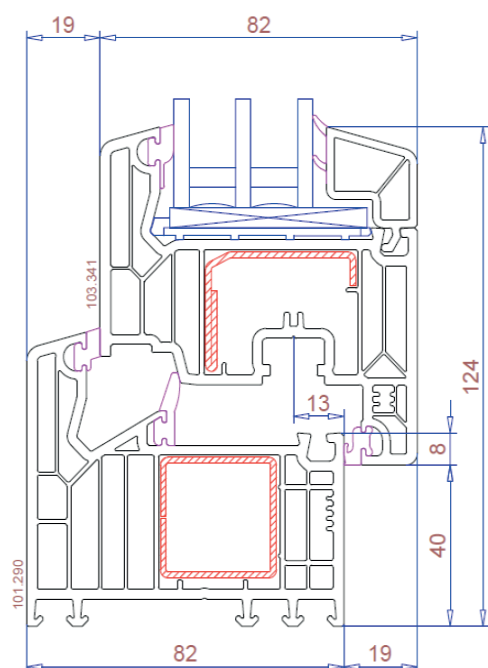

PVC

Tecni82

ABATIBLE

DESCRIPCIÓN GENERAL

- Sistema de ventana, balconera y puerta.
- Proporciona una apertura total del hueco.
- Certificado Passivhaus.
- Juntas invisibles para unos acabados perfectos.
- Ancho de montaje 82 mm.
- Aislamiento de 7 / 6 cámaras en marco y hoja respectivamente.

PRESTACIONES

Dimensiones máximas hoja
Acristalamiento hasta
Peso máximo hoja

2150 x 1500 mm.
Desde 24 mm. hasta 52 mm.
130 - 150 kg.

MARCADO CE

Aislamiento acústico
Transmitancia térmica
Permeabilidad al aire
Estanqueidad al agua
Resistencia al viento

34 (-1; -4) dB.
Hasta 1,0 w/m²K.

Clase 1		Clase 2		Clase 3		Clase 4			
1A	2A	3A	4A	5A	6A	7A	8A	9A	E900
C1	C2	C3	C4	C5					

Ensayo ventana de 1230 x 1480, vidrio 6/12/4/12/4+4 con atenuación acústica.

SECCIONES

APERTURAS