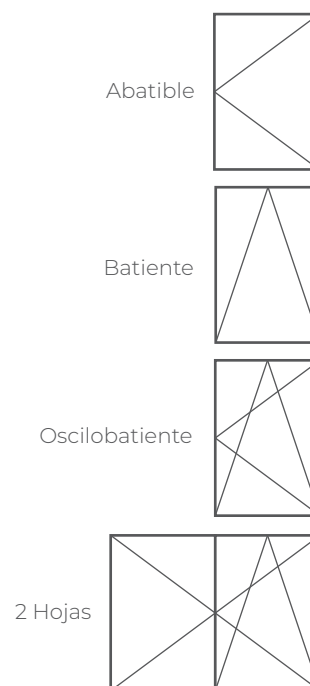

PRESTACIONES

Dimensiones máximas hoja
Acristalamiento hasta
Peso máximo hoja

2150 x 1500 mm.
Desde 10 mm. hasta 42 mm.
130 - 150 kg.

MARCADO CE

Aislamiento acústico
Transmitancia térmica
Permeabilidad al aire
Estanqueidad al agua
Resistencia al viento

34 (-1; -4) dB.
hasta 1,3 w/m²K.

Clase 1	Clase 2	Clase 3	Clase 4						
1A	2A	3A	4A	5A	6A	7A	8A	9A	E1200
C1	C2	C3	C4	C5					

Ensayo ventana de 1230 x 1480, vidrio 4/16/4.

SECCIONES

APERTURAS

PVC

Tecni76

ABATIBLE

DESCRIPCIÓN GENERAL

- Sistema de ventana, balconera y puerta.
- Proporciona una apertura total del hueco.
- Certificado Passivhaus.
- Juntas invisibles para unos acabados perfectos.
- Posibilidad de travesaño soldado.
- Ancho de montaje 76 mm.
- Aislamiento de 5 / 5 cámaras en marco y hoja respectivamente.