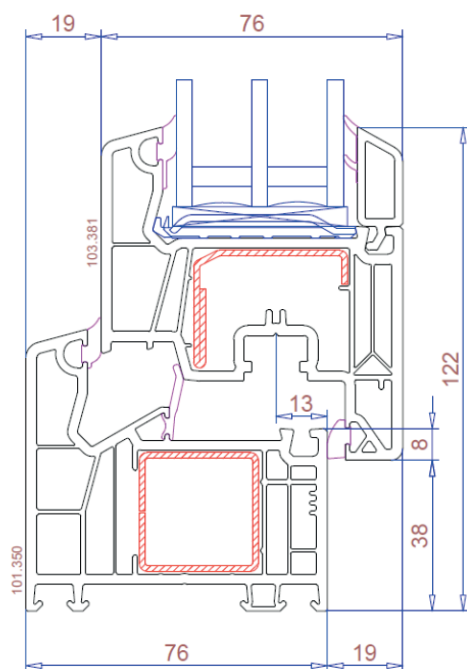

PRESTACIONES

Dimensiones máximas hoja
Acristalamiento hasta
Peso máximo hoja

2150 x 1500 mm.
Desde 10 mm. hasta 42 mm.
130 - 150 kg.

MARCADO CE

Aislamiento acústico
Transmitancia térmica
Permeabilidad al aire
Estanqueidad al agua
Resistencia al viento

PRESTACIONES

Dimensiones máximas hoja
Acristalamiento hasta
Peso máximo hoja

2150 x 1500 mm.
Desde 18 mm. hasta 48 mm.
130 - 150 kg.

MARCADO CE

Aislamiento acústico
Transmitancia térmica
Permeabilidad al aire
Estanqueidad al agua
Resistencia al viento

34 (-1; -4) dB.
hasta 1,1 w/m²K.

Clase 1	Clase 2	Clase 3	Clase 4	
1A 2A 3A 4A 5A 6A 7A 8A 9A	E1500			
C1	C2	C3	C4	C5

Ensayo ventana de 1230 x 1480, vidrio 4/16/4.

SECCIONES

APERTURAS

PVC

Tecni82

ABATIBLE