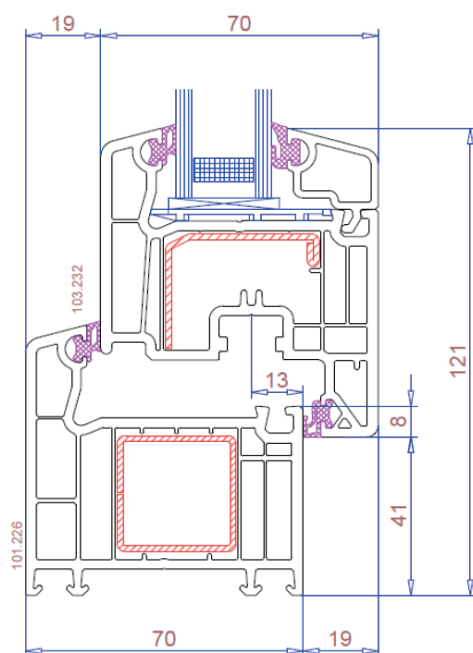

PVC

Tecni70

ABATIBLE

DESCRIPCIÓN GENERAL

- Sistema de ventana, balconera y puerta.
- Proporciona una apertura total del hueco.
- Posibilidad de travesaño soldado.
- Ancho de montaje 70 mm.
- Aislamiento de 5 / 5 cámaras en marco y hoja respectivamente.

PRESTACIONES

Dimensiones máximas hoja
Acristalamiento hasta
Peso máximo hoja

2150 x 1500 mm.
Desde 10 mm. hasta 42 mm.
130 - 150 kg.

MARCADO CE

Aislamiento acústico
Transmitancia térmica
Permeabilidad al aire
Estanqueidad al agua
Resistencia al viento

34 (-1; -4) dB.
hasta 1,3 w/m²K.

Clase 1	Clase 2	Clase 3	Clase 4						
1A	2A	3A	4A	5A	6A	7A	8A	9A	E1200
C1	C2	C3	C4	C5					

Ensayo ventana de 1230 x 1480, vidrio 4/16/4.

SECCIONES

APERTURAS

PVC

Tecni76

ABATIBLE

PRESTACIONES

Dimensiones máximas hoja
Acristalamiento hasta
Peso máximo hoja

2150 x 1500 mm.
Desde 18 mm. hasta 48 mm.
130 - 150 kg.

MARCADO CE

Aislamiento acústico
Transmitancia térmica
Permeabilidad al aire
Estanqueidad al agua
Resistencia al viento